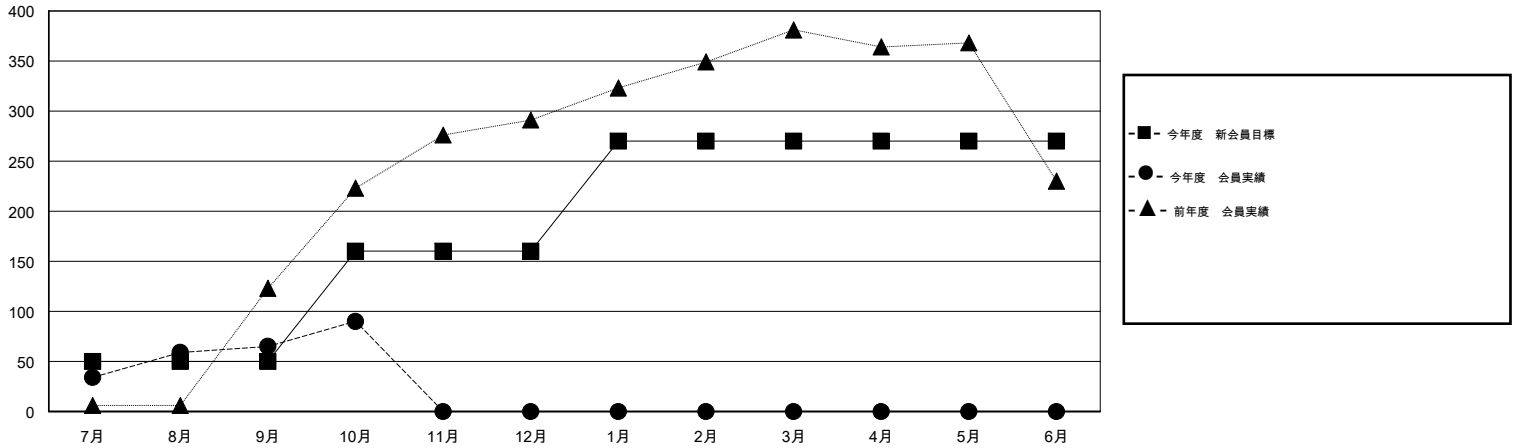

MONTHLY MEMBERSHIP PROGRESS REPORT

District 336 C

Results as of: 10/31/2016

GMT: Masayoshi Maruyama

地域 JAPAN

GMT会則地域 5-Jap

クラブ				
結果 : 2016-2017				
四半期	新クラブ目標	新クラブ	解散クラブ	純増 / 減
7月/8月/9月	0	0	0	0
10月/11月/12月	1	0	0	0
1月/2月/3月	0	0	0	0
4月/5月/6月	0	0	0	0

名				
結果 : 2016-2017				
四半期	新会員目標	チャーターメン バー / 新会員	退会者	純増 / 減
7月/8月/9月	50	114	49	65
10月/11月/12月	110	27	2	25
1月/2月/3月	110	0	0	0
4月/5月/6月	0	0	0	0

新クラブ目標及び実績累計

会員目標及び実績累計

解散クラブ: 0	55 CLUBS OF 96 一名以上の新会員を登録	男女別
		男性 2,974 (83.87%)
		女性 572 (16.13%)
退会者	健康診断データはこちら	家族会員 725
物故会員 5		世帯主 335
クラブ解散 0		世帯主以外 390
その他 46		
合計 51		